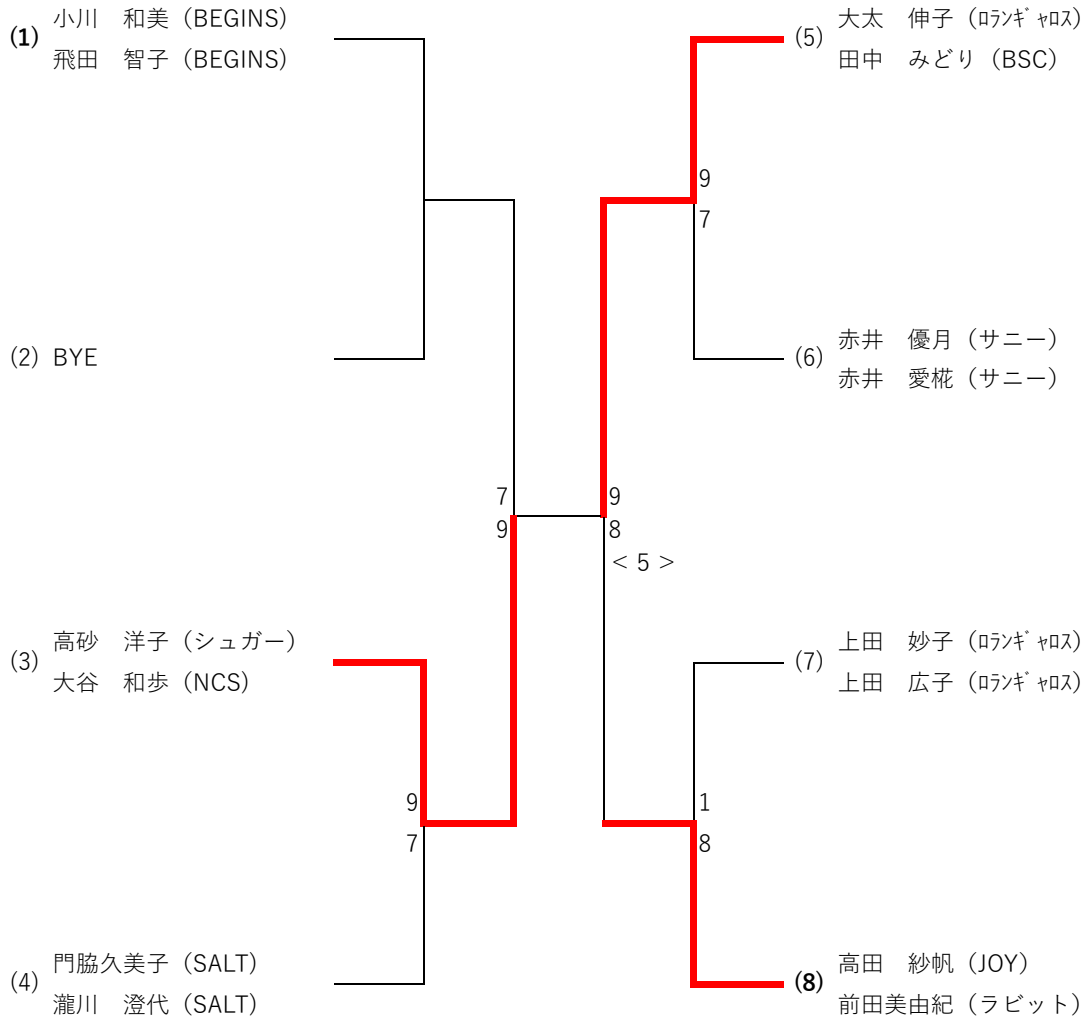

<女子ダブルス>

決勝

高砂 大谷 '2-8 大太 田中

シード ①小河・飛田 ②高田・前田

8ゲームマッチ

※指定時間10分前までには受付をしてください。

※雨天中止は当日7時にHPに掲載します。