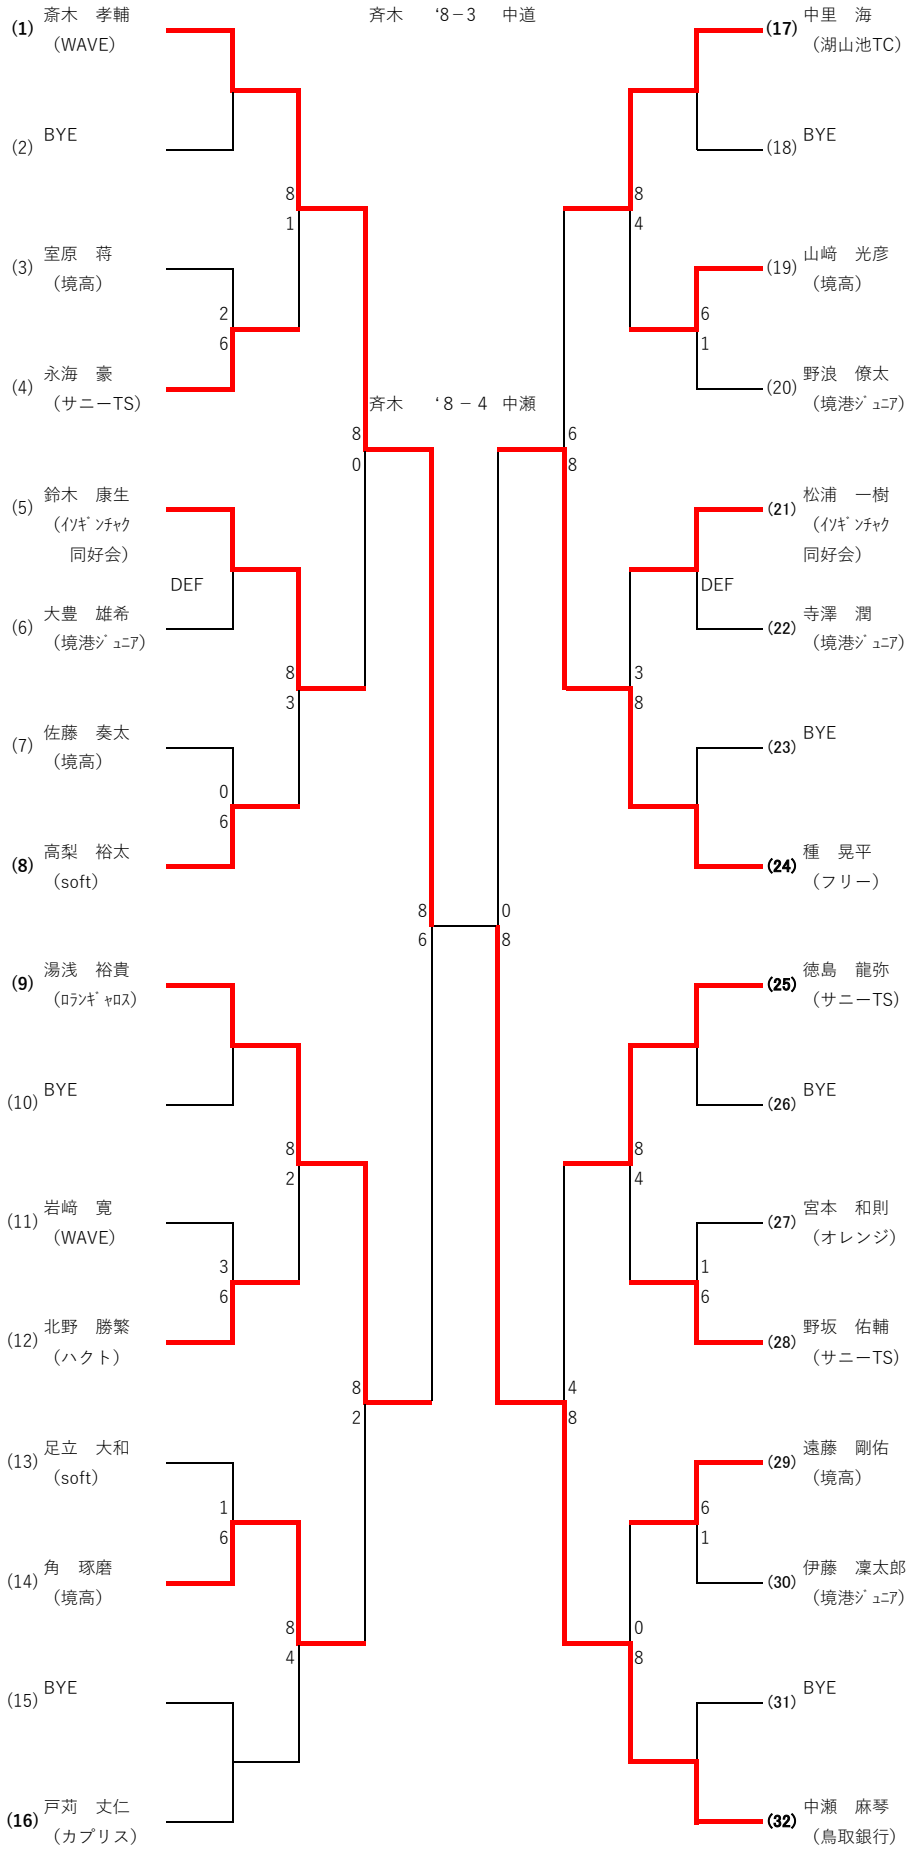

<男子シングルス>

決勝

齊木 '8-3 中道

シード

①齊木②中道③石原④中瀬⑤中里⑥森田⑦矢島⑧戸苅⑨湯浅裕⑩野坂⑪湯浅英⑫種 ⑬徳島⑭宮平⑮吉岡⑯高梨

※1回戦のみ6ゲームマッチ、2回戦より8ゲームマッチ

※指定時間10分前までには受付をしてください。

※雨天中止は当日7時にHPに掲載します。