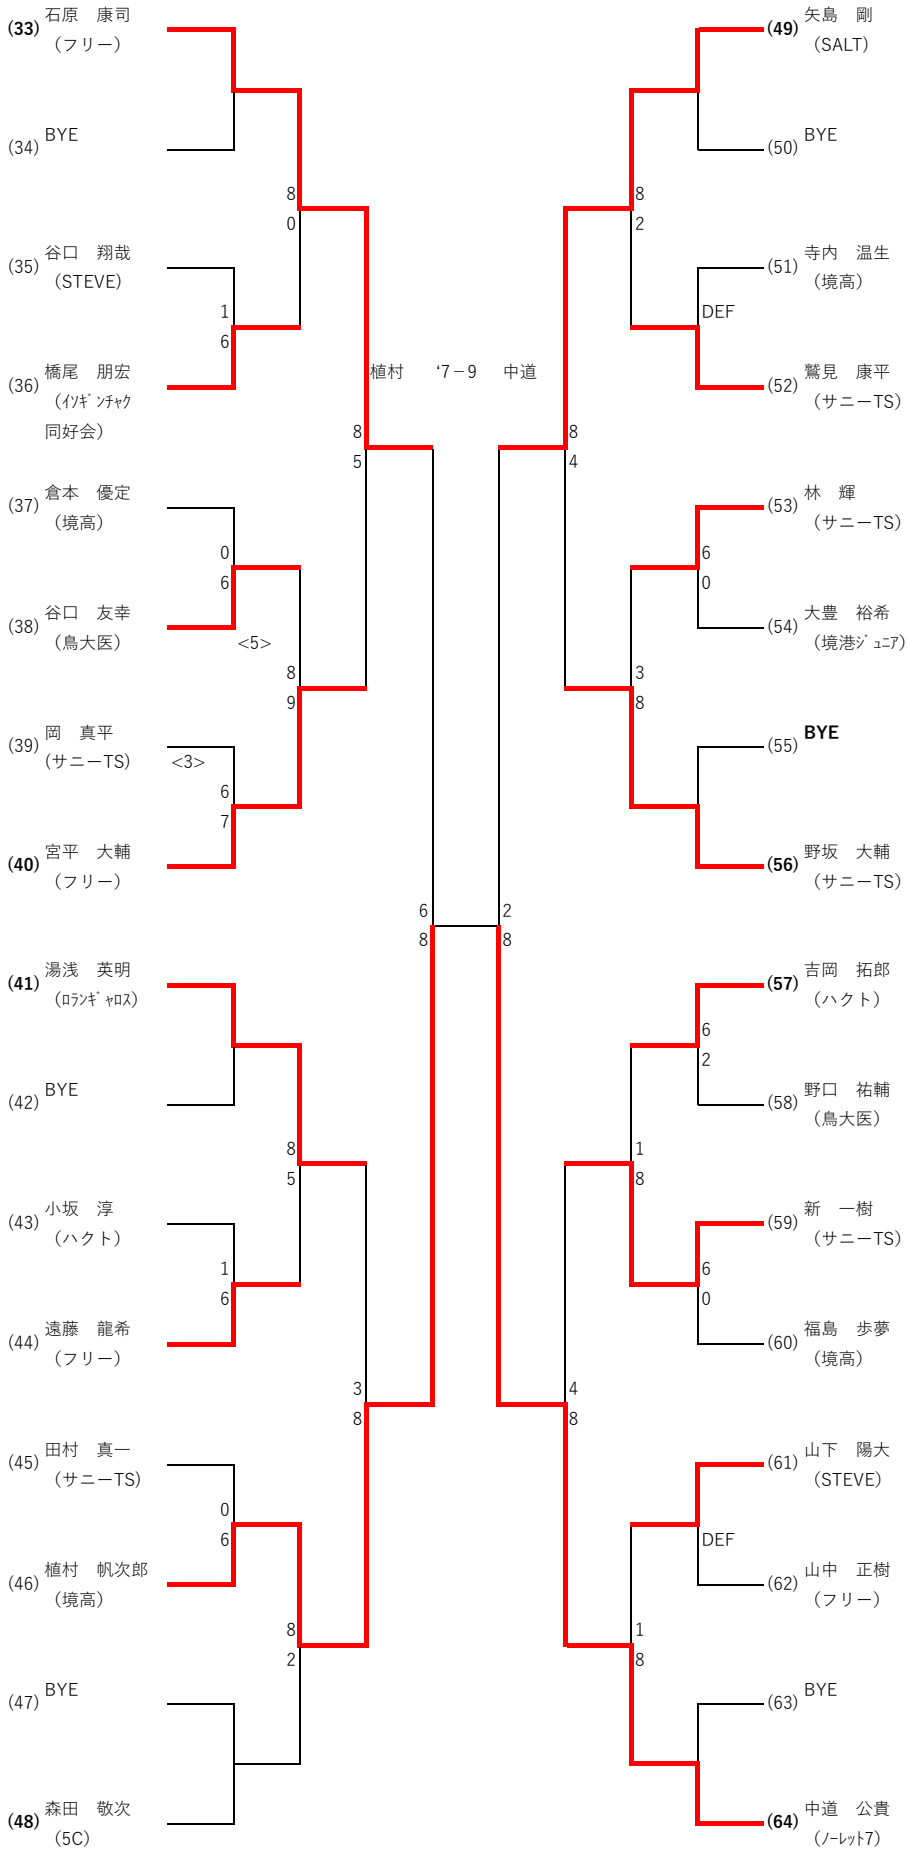

<男子シングルス>

決勝

齊木 '8-3 中道

シード

①齊木②中道③石原④中瀬⑤中里⑥森田⑦矢島⑧戸苅⑨湯浅裕⑩野坂⑪湯浅英⑫種 ⑬徳島⑭宮平⑮吉岡⑯高梨

※1回戦のみ6ゲームマッチ、2回戦より8ゲームマッチ

※指定時間10分前までには受付をしてください。

※雨天中止は当日7時にHPに掲載します。